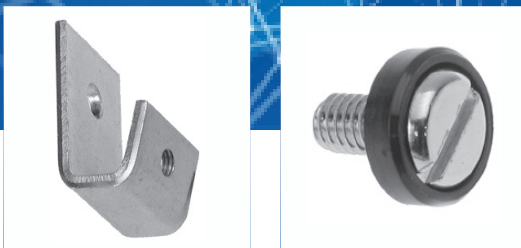

Normteile und Innenausbau  
für Apparateroste und Schalttafelbau

Artikel	Artikel-Nr.	Typ	Bemerkung	Lieferung ab Lager					
				1-99	ab 100	ab 500	ab 1000	ab 2000	ab 5000
 <b>Gewindeplättchen</b> 18,5 x 10 x 4 mm	000141	AZ 1.3	M3						
	000142	AZ 1.4	M4						
	000143	AZ 1.5	M5						
	000146	AZ 1.6	M6						
 <b>Gewindeplättchen</b> 18 x 18 x 4 mm mit Arretierschraube	000144	AZ 1.5 A	M5						
	000147	AZ 1.6 A	M6						
 <b>Gewindeplättchen</b> 35 x 18 x 4 mm	000145	AZ 1.5 B	M5						
	000148	AZ 1.6 B	M6						
 <b>Gewindeplättchen</b> 19 x 10 x 4 mm	000195	AZ 2.4	M4						
	000196	AZ 2.5	M5						
	000197	AZ 2.6	M6						
 <b>Gewindeplättchen</b> aus Kunststoff	000211	AZ 3.3	M3						
	000212	AZ 3.4	M4						
	000213	AZ 3.5	M5						
	000214	AZ 3.6	M6						
 <b>Gewindeplättchen</b> 18 x 18 x 4 mm	000225	AZ 4.4	M4						
	000226	AZ 4.5	M5						
	000227	AZ 4.6	M6						
	000229	AZ 4.8	M8						
 <b>Gewindeplättchen</b> 20 x 20 x 4 mm zu Profil AN 32.3	000231	AZ 41.4	M4						
	000232	AZ 41.5	M5						
	000233	AZ 41.6	M6						
	000234	AZ 41.8	M8						
 <b>Gleitmutter</b> 25 x 25 x 10 mm zu Profil AN 32.3	000237	AZ 5.5	M5						
	000238	AZ 5.6	M6						
	000239	AZ 5.8	M8						
	000235	AZ 5.10	M10						
	000236	AZ 5.12	M12						