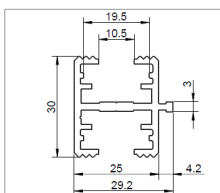

AS 26 Trennschiene Art.-Nr. 000114
Gewicht ca. 750 g/m, Originalpackung 120 m

ab m	0	60	120	180	240	360	720	1200

CHF/m