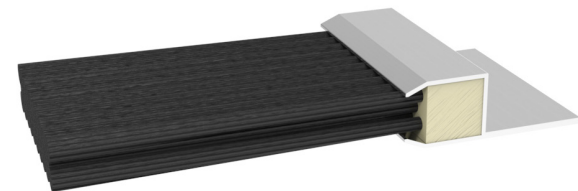

SBG 110.65 Bürste		Art.-Nr. 013957			
SBG 110 mit SBG 41.1/41.2					
x = 65 mm					
ab m	0-24	25*	50*	75*	100*
CHF/m					

SBG 150.105 Bürste		Art.-Nr. 013959			
SBG 150 mit SBG 41.1/41.2					
x = 105 mm					
ab m	0-24	25*	50*	75*	100*
CHF/m					

SBG 150.60 Bürste		Art.-Nr. 013956			
SBG 150 mit SBG 90.1/90.2					
x = 60 mm					
ab m	0-24	25*	50*	75*	100*
CHF/m					

SBG 165.75 Bürste		Art.-Nr. 013958			
SBG 165 mit SBG 90.1/90.2					
x = 75 mm					
ab m	0-24	25*	50*	75*	100*
CHF/m					

SBG 210.120 Bürste		Art.-Nr. 013960			
SBG 210 mit SBG 90.1/90.2					
x = 120 mm					
ab m	0-24	25*	50*	75*	100*
CHF/m					

* Preis bei Bezug von ganzen Rollen

SBG 210.100 Bürste		Art.-Nr. 003168			
SBG 210 mit SBG 110					
Stangen à 1 m					
ab m	1-24	25	50	75	100
CHF/m