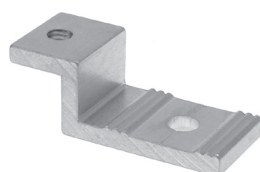

CHF/Stk.

SBG 165 DIN Abstützwinkel
für Abdeckplatten / Ø6.5/M6 / Alu

Art.-Nr. 011843 L

Art.-Nr. 011845 R

ab Stk.	1-49	50	100	500	1000	2000	5000
---------	------	----	-----	-----	------	------	------

CHF/Stk.

AZ 27 Haltebügel
für Abdeckplatten zu Profil
SBG 90 / 110 / Ø6.5/M6 / Alu

Art.-Nr. 000204

ab Stk.	1-49	50	100	500	1000	2000	5000
---------	------	----	-----	-----	------	------	------

CHF/Stk.

AZ 29 Haltebügel Zählerplattenprofil
Ø6.5/M6 / Alu