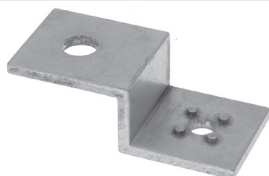

CHF/Stk.

AZ 16.32 Verbindungswinkel
Ø6.5/M6 / Stahl / L = 32mm

Art.-Nr. 000280

ab Stk.	1-49	50	100	500	1000	2000	5000
---------	------	----	-----	-----	------	------	------

CHF/Stk.

AZ 12 Wandbefestigungsbügel
Ø6.3/8.5 / Alu / 55x25x15 mm