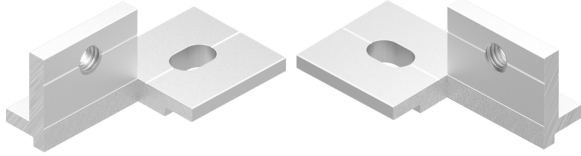

CHF/Stk.

SBG 165 DIN Abstützwinkel
für Abdeckplatten / Ø6.5/M6 / Alu

Art.-Nr. 011843 L

Art.-Nr. 011845 R

ab Stk.	1-49	50	100	500	1000	2000	5000
---------	------	----	-----	-----	------	------	------

CHF/Stk.

AZ 27 Haltebügel
für Abdeckplatten zu Profil
SBG 90 / 110 / Ø6.5/M6 / Alu

Art.-Nr. 000204

ab Stk.	1-49	50	100	500	1000	2000	5000
---------	------	----	-----	-----	------	------	------

CHF/Stk.

AZ 29 Haltebügel Zählerplattenprofil
Ø6.5/M6 / Alu