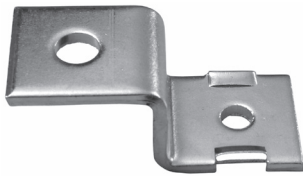

AZ 12.1 Z-Winkel
Ø8.5/6.5 / Stahl

Art.-Nr. 000159

ab Stk.	1-49	50	100	500	1000	2000	5000

CHF/Stk.