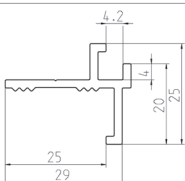

SBG 30 Zählerplattenprofil
Gewicht ca. 360 g/m, **Originalpackung 120 m**