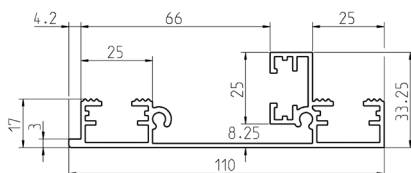

SBG 41.0 Selbstbauprofil
Gewicht ca. 530 g/m, **Originalpackung 60 m**

Art.-Nr. 000473

ab m	0	30	60	120	180	240	360	480
------	---	----	----	-----	-----	-----	-----	-----

CHF/m

SBG 41.1 Selbstbauprofil
Gewicht ca. 540 g/m, **Originalpackung 60 m**

Art.-Nr. 000462

ab m	0	30	60	120	180	240	360	480
------	---	----	----	-----	-----	-----	-----	-----

CHF/m

SBG 41.2 Selbstbauprofil
Gewicht ca. 580 g/m, **Originalpackung 60 m**

Art.-Nr. 000463

ab m	0	30	60	120	180	240	360	480
------	---	----	----	-----	-----	-----	-----	-----

CHF/m

SBG 90.1 Selbstbauprofil
Gewicht ca. 1000 g/m, **Originalpackung 48 m**

Art.-Nr. 000464

ab m	0	24	48	120	180	240	360	480
------	---	----	----	-----	-----	-----	-----	-----

CHF/m

SBG 90.2 Selbstbauprofil
Gewicht ca. 1040 g/m, **Originalpackung 48 m**

Art.-Nr. 000465

ab m	0	24	48	120	180	240	360	480
------	---	----	----	-----	-----	-----	-----	-----

CHF/m

SBG 110 DIN Selbstbauprofil
Gewicht ca. 1380 g/m, **Originalpackung 60 m**

Art.-Nr. 000467

ab m	0	36	60	120	180	240	360	480
------	---	----	----	-----	-----	-----	-----	-----