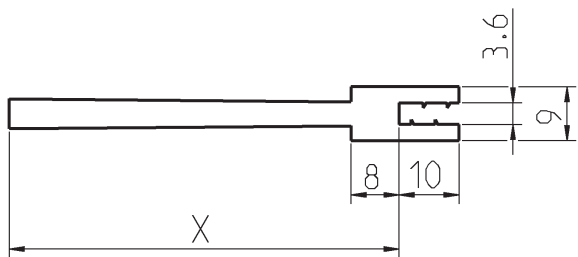

SBG 110.65 Bürste		Art.-Nr. 013957			
SBG 110 mit SBG 41.1/41.2					
x = 65 mm					
ab m	0-24	25*	50*	75*	100*
CHF/m					

SBG 150.105 Bürste		Art.-Nr. 013959			
SBG 150 mit SBG 41.1/41.2					
x = 105 mm					
ab m	0-24	25*	50*	75*	100*
CHF/m					

SBG 150.60 Bürste		Art.-Nr. 013956			
SBG 150 mit SBG 90.1/90.2					
x = 60 mm					
ab m	0-24	25*	50*	75*	100*
CHF/m					

SBG 165.75 Bürste		Art.-Nr. 013958			
SBG 165 mit SBG 90.1/90.2					
x = 75 mm					
ab m	0-24	25*	50*	75*	100*
CHF/m					

SBG 210.120 Bürste		Art.-Nr. 013960			
SBG 210 mit SBG 90.1/90.2					
x = 120 mm					
ab m	0-24	25*	50*	75*	100*
CHF/m					

* Preis bei Bezug von ganzen Rollen

SBG 210.100 Bürste		Art.-Nr. 003168			
SBG 210 mit SBG 110					
Stangen à 1 m					
ab m	1-24	25	50	75	100
CHF/m