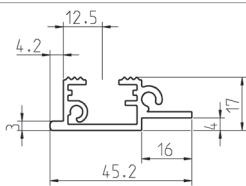

SBG 41.0 Selbstbauprofil
Gewicht ca. 530 g/m, **Originalpackung 60 m**

Art.-Nr. 000473

ab m	0	30	60	120	180	240	360	480
------	---	----	----	-----	-----	-----	-----	-----

CHF/m

SBG 41.1 Selbstbauprofil
Gewicht ca. 540 g/m, **Originalpackung 60 m**

Art.-Nr. 000462

ab m	0	30	60	120	180	240	360	480
------	---	----	----	-----	-----	-----	-----	-----

CHF/m

SBG 41.2 Selbstbauprofil
Gewicht ca. 580 g/m, **Originalpackung 60 m**

Art.-Nr. 000463

ab m	0	30	60	120	180	240	360	480
------	---	----	----	-----	-----	-----	-----	-----