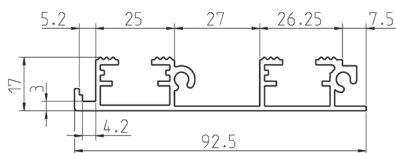

SBG 41.0 Selbstbauprofil
Gewicht ca. 530 g/m, **Originalpackung 60 m**

Art.-Nr. 000473

ab m	0	30	60	120	180	240	360	480
------	---	----	----	-----	-----	-----	-----	-----

CHF/m

SBG 41.1 Selbstbauprofil
Gewicht ca. 540 g/m, **Originalpackung 60 m**

Art.-Nr. 000462

ab m	0	30	60	120	180	240	360	480
------	---	----	----	-----	-----	-----	-----	-----

CHF/m

SBG 41.2 Selbstbauprofil
Gewicht ca. 580 g/m, **Originalpackung 60 m**

Art.-Nr. 000463

ab m	0	30	60	120	180	240	360	480
------	---	----	----	-----	-----	-----	-----	-----

CHF/m

SBG 90.1 Selbstbauprofil
Gewicht ca. 1000 g/m, **Originalpackung 48 m**

Art.-Nr. 000464

ab m	0	24	48	120	180	240	360	480
------	---	----	----	-----	-----	-----	-----	-----

CHF/m

SBG 90.2 Selbstbauprofil
Gewicht ca. 1040 g/m, **Originalpackung 48 m**

Art.-Nr. 000465

ab m	0	24	48	120	180	240	360	480
------	---	----	----	-----	-----	-----	-----	-----

CHF/m

SBG 110 DIN Selbstbauprofil
Gewicht ca. 1380 g/m, **Originalpackung 60 m**

Art.-Nr. 000467

ab m	0	36	60	120	180	240	360	480
------	---	----	----	-----	-----	-----	-----	-----