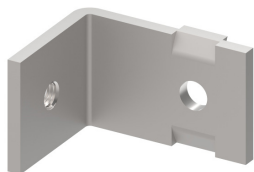

AZ 16.32 Verbindungswinkel
Ø6.5/M6 / Stahl / L = 32mm

Art.-Nr. 000280

ab Stk.	1-49	50	100	500	1000	2000	5000

CHF/Stk.