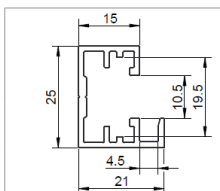

AS 21 Zählerplattenprofil Art.-Nr. 000478
Gewicht ca. 350 g/m, Originalpackung 60 m

ab m	0	30	60	120	180	240	360	480

CHF/m