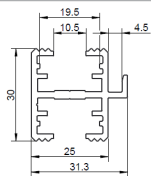

AS 26.1 Trennschiene
Gewicht ca. 780 g/m, **Originalpackung 120 m**

Art.-Nr. 000449

ab m	0	60	120	180	240	360	720	1200

CHF/m