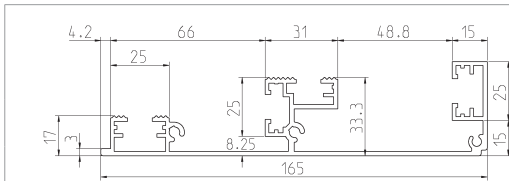

Art.-Nr. 000465

ab m	0	24	48	120	180	240	360	480
------	---	----	----	-----	-----	-----	-----	-----

CHF/m

SBG 110 DIN Selbstbauprofil
Gewicht ca. 1380 g/m, **Originalpackung 60 m**

Art.-Nr. 000467

ab m	0	36	60	120	180	240	360	480
------	---	----	----	-----	-----	-----	-----	-----

CHF/m

SBG 110 Selbstbauprofil
Gewicht ca. 1070 g/m, **Originalpackung 60 m**

Art.-Nr. 000466

ab m	0	36	60	120	180	240	360	480
------	---	----	----	-----	-----	-----	-----	-----

CHF/m

SBG 150 Selbstbauprofil Art.-Nr. 000468
Gewicht ca. 1500 g/m, Originalpackung 36 m

ab m	0	24	36	72	108	216	432	720
------	---	----	----	----	-----	-----	-----	-----

CHF/m

SBG 165 DIN Selbstbauprofil Art.-Nr. 000470
Gewicht ca. 2050 g/m, Originalpackung 36 m

ab m	0	24	36	72	108	216	432	720
------	---	----	----	----	-----	-----	-----	-----