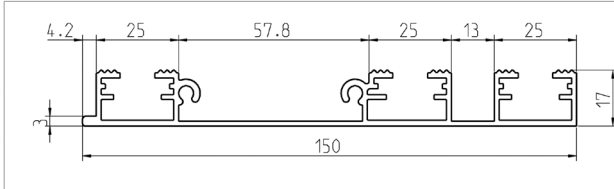

CHF/m

SBG 90.1 Selbstbauprofil
Gewicht ca. 1000 g/m, **Originalpackung 48 m**

Art.-Nr. 000464

ab m	0	24	48	120	180	240	360	480
------	---	----	----	-----	-----	-----	-----	-----

CHF/m

SBG 90.2 Selbstbauprofil
Gewicht ca. 1040 g/m, **Originalpackung 48 m**

Art.-Nr. 000465

ab m	0	24	48	120	180	240	360	480
------	---	----	----	-----	-----	-----	-----	-----

CHF/m

SBG 110 DIN Selbstbauprofil
Gewicht ca. 1380 g/m, **Originalpackung 60 m**

Art.-Nr. 000467

ab m	0	36	60	120	180	240	360	480
------	---	----	----	-----	-----	-----	-----	-----

CHF/m

SBG 110 Selbstbauprofil
Gewicht ca. 1070 g/m, **Originalpackung 60 m**

Art.-Nr. 000466

ab m	0	36	60	120	180	240	360	480
------	---	----	----	-----	-----	-----	-----	-----

CHF/m

SBG 150 Selbstbauprofil Art.-Nr. 000468
Gewicht ca. 1500 g/m, Originalpackung 36 m

ab m	0	24	36	72	108	216	432	720
------	---	----	----	----	-----	-----	-----	-----

CHF/m

SBG 165 DIN Selbstbauprofil Art.-Nr. 000470
Gewicht ca. 2050 g/m, Originalpackung 36 m

ab m	0	24	36	72	108	216	432	720
------	---	----	----	----	-----	-----	-----	-----