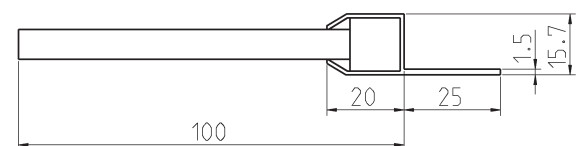

SBG 110.65 Bürste		Art.-Nr. 013957			
SBG 110 mit SBG 41.1/41.2					
x = 65 mm					
ab m	0-24	25*	50*	75*	100*
CHF/m					

SBG 150.105 Bürste		Art.-Nr. 013959			
SBG 150 mit SBG 41.1/41.2					
x = 105 mm					
ab m	0-24	25*	50*	75*	100*
CHF/m					

SBG 150.60 Bürste		Art.-Nr. 013956			
SBG 150 mit SBG 90.1/90.2					
x = 60 mm					
ab m	0-24	25*	50*	75*	100*
CHF/m					

SBG 165.75 Bürste		Art.-Nr. 013958			
SBG 165 mit SBG 90.1/90.2					
x = 75 mm					
ab m	0-24	25*	50*	75*	100*
CHF/m					

SBG 210.120 Bürste		Art.-Nr. 013960			
SBG 210 mit SBG 90.1/90.2					
x = 120 mm					
ab m	0-24	25*	50*	75*	100*
CHF/m					

* Preis bei Bezug von ganzen Rollen

SBG 210.100 Bürste		Art.-Nr. 003168			
SBG 210 mit SBG 110					
Stangen à 1 m					
ab m	1-24	25	50	75	100
CHF/m