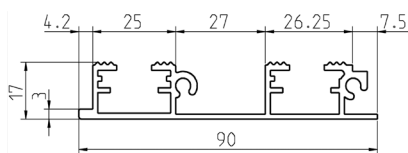

SBG 41.0 Selbstbauprofil
Gewicht ca. 530 g/m, **Originalpackung 60 m**

Art.-Nr. 000473

ab m	0	30	60	120	180	240	360	480
------	---	----	----	-----	-----	-----	-----	-----

CHF/m

SBG 41.1 Selbstbauprofil
Gewicht ca. 540 g/m, **Originalpackung 60 m**

Art.-Nr. 000462

ab m	0	30	60	120	180	240	360	480
------	---	----	----	-----	-----	-----	-----	-----

CHF/m

SBG 41.2 Selbstbauprofil
Gewicht ca. 580 g/m, **Originalpackung 60 m**

Art.-Nr. 000463

ab m	0	30	60	120	180	240	360	480
------	---	----	----	-----	-----	-----	-----	-----

CHF/m

SBG 90.1 Selbstbauprofil
Gewicht ca. 1000 g/m, **Originalpackung 48 m**

Art.-Nr. 000464

ab m	0	24	48	120	180	240	360	480
------	---	----	----	-----	-----	-----	-----	-----

CHF/m

SBG 90.2 Selbstbauprofil
Gewicht ca. 1040 g/m, **Originalpackung 48 m**