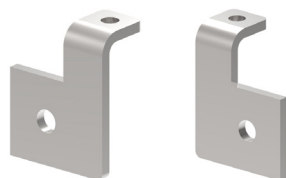

SBG 165 DIN Abstützwinkel
für Abdeckplatten / Ø6.5/M6 / Alu

Art.-Nr. 011843 L

Art.-Nr. 011845 R

ab Stk.	1-49	50	100	500	1000	2000	5000

CHF/Stk.