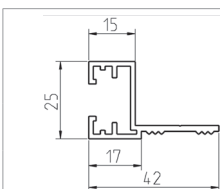

SBG DIN Zusatzprofil Art.-Nr. 000471
Gewicht ca. 480 g/m, Originalpackung 60 m
zu Profil SBG 150 / SBG 165 / SBG 210

ab m	0	30	60	120	180	240	360	480

CHF/m