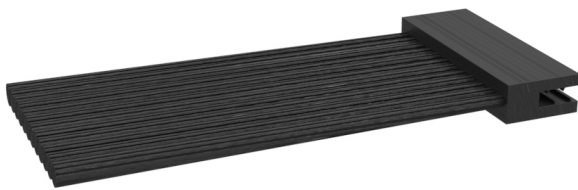

SBG 110.65 Bürste		Art.-Nr. 013957			
SBG 110 mit SBG 41.1/41.2					
x = 65 mm					
ab m	0-24	25*	50*	75*	100*
CHF/m					

SBG 150.105 Bürste		Art.-Nr. 013959			
SBG 150 mit SBG 41.1/41.2					
x = 105 mm					
ab m	0-24	25*	50*	75*	100*
CHF/m					

SBG 150.60 Bürste		Art.-Nr. 013956			
SBG 150 mit SBG 90.1/90.2					
x = 60 mm					
ab m	0-24	25*	50*	75*	100*
CHF/m					

SBG 165.75 Bürste		Art.-Nr. 013958			
SBG 165 mit SBG 90.1/90.2					
x = 75 mm					
ab m	0-24	25*	50*	75*	100*
CHF/m					

SBG 210.120 Bürste		Art.-Nr. 013960			
SBG 210 mit SBG 90.1/90.2					
x = 120 mm					
ab m	0-24	25*	50*	75*	100*
CHF/m					

* Preis bei Bezug von ganzen Rollen

SBG 210.100 Bürste		Art.-Nr. 003168			
SBG 210 mit SBG 110					
Stangen à 1 m					
ab m	1-24	25	50	75	100
CHF/m