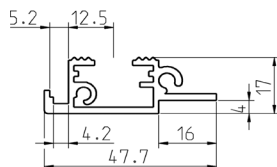

SBG 41.0 Selbstbauprofil
Gewicht ca. 530 g/m, **Originalpackung 60 m**

Art.-Nr. 000473

ab m	0	30	60	120	180	240	360	480
------	---	----	----	-----	-----	-----	-----	-----

CHF/m

SBG 41.1 Selbstbauprofil
Gewicht ca. 540 g/m, **Originalpackung 60 m**

Art.-Nr. 000462

ab m	0	30	60	120	180	240	360	480
------	---	----	----	-----	-----	-----	-----	-----

CHF/m

SBG 41.2 Selbstbauprofil
Gewicht ca. 580 g/m, **Originalpackung 60 m**

Art.-Nr. 000463

ab m	0	30	60	120	180	240	360	480
------	---	----	----	-----	-----	-----	-----	-----