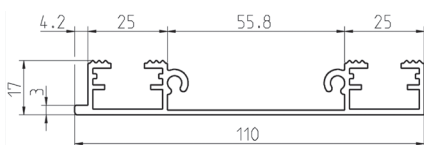

CHF/m

SBG 90.1 Selbstbauprofil
Gewicht ca. 1000 g/m, **Originalpackung 48 m**

Art.-Nr. 000464

ab m	0	24	48	120	180	240	360	480
------	---	----	----	-----	-----	-----	-----	-----

CHF/m

SBG 90.2 Selbstbauprofil
Gewicht ca. 1040 g/m, **Originalpackung 48 m**

Art.-Nr. 000465

ab m	0	24	48	120	180	240	360	480
------	---	----	----	-----	-----	-----	-----	-----

CHF/m

SBG 110 DIN Selbstbauprofil
Gewicht ca. 1380 g/m, **Originalpackung 60 m**

Art.-Nr. 000467

ab m	0	36	60	120	180	240	360	480
------	---	----	----	-----	-----	-----	-----	-----

CHF/m

SBG 110 Selbstbauprofil
Gewicht ca. 1070 g/m, **Originalpackung 60 m**

Art.-Nr. 000466

ab m	0	36	60	120	180	240	360	480
------	---	----	----	-----	-----	-----	-----	-----

CHF/m

SBG 150 Selbstbauprofil Art.-Nr. 000468
Gewicht ca. 1500 g/m, Originalpackung 36 m