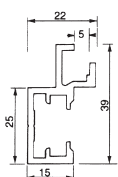

AS 39 Zählerplattenprofil
Gewicht ca. 600 g/m, **Originalpackung 60 m**

Art.-Nr. 000119

ab m	0	30	60	120	360	480	720	900

CHF/m