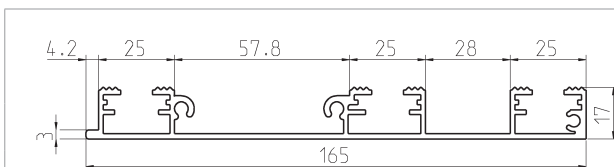

SBG 165 Selbstbauprofil Art.-Nr. 000472
Gewicht ca. 1700 g/m, Originalpackung 36 m

ab m	0	24	36	72	108	216	432	720

CHF/m