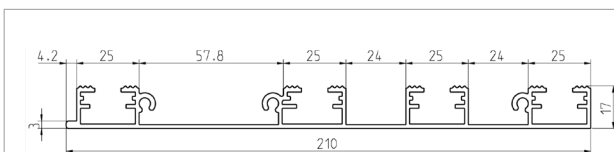

CHF/m

SBG 110 Selbstbauprofil
Gewicht ca. 1070 g/m, **Originalpackung 60 m**

Art.-Nr. 000466

ab m	0	36	60	120	180	240	360	480
------	---	----	----	-----	-----	-----	-----	-----

CHF/m

SBG 150 Selbstbauprofil Art.-Nr. 000468
Gewicht ca. 1500 g/m, Originalpackung 36 m

ab m	0	24	36	72	108	216	432	720
------	---	----	----	----	-----	-----	-----	-----

CHF/m

SBG 165 DIN Selbstbauprofil Art.-Nr. 000470
Gewicht ca. 2050 g/m, Originalpackung 36 m

ab m	0	24	36	72	108	216	432	720
------	---	----	----	----	-----	-----	-----	-----

CHF/m

SBG 165 Selbstbauprofil Art.-Nr. 000472
Gewicht ca. 1700 g/m, Originalpackung 36 m

ab m	0	24	36	72	108	216	432	720
------	---	----	----	----	-----	-----	-----	-----

CHF/m

SBG 210 Selbstbauprofil Art.-Nr. 000469
Gewicht ca. 2150 g/m, Originalpackung 24 m