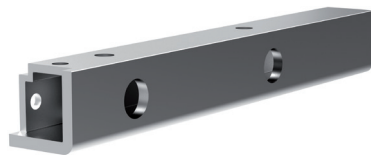

EVG 90 Eckverbinder
zu Profil SBG 90.1 / SBG 90.2

Art.-Nr. 020372

ab Stk.	1-49	50	100	500	1000	2000	5000
---------	------	----	-----	-----	------	------	------

CHF/Stk.

EVG 110 Eckverbinder
zu Profil SBG 110 DIN / SBG 110

Art.-Nr. 020373

ab Stk.	1-49	50	100	500	1000	2000	5000
---------	------	----	-----	-----	------	------	------

CHF/Stk.

EVG 150 Eckverbinder
zu Profil SBG 150

Art.-Nr. 020374

ab Stk.	1-49	50	100	500	1000	2000	5000
---------	------	----	-----	-----	------	------	------

CHF/Stk.

EVG 165 Eckverbinder
zu Profil SBG 165 DIN / SBG 165

Art.-Nr. 007520

ab Stk.	1-49	50	100	500	1000	2000	5000
---------	------	----	-----	-----	------	------	------

CHF/Stk.

EVG 210 Eckverbinder
zu Profil SBG 210