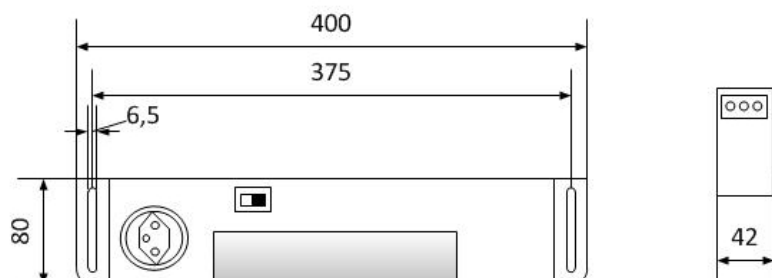

Abmessungen A-LED U-1