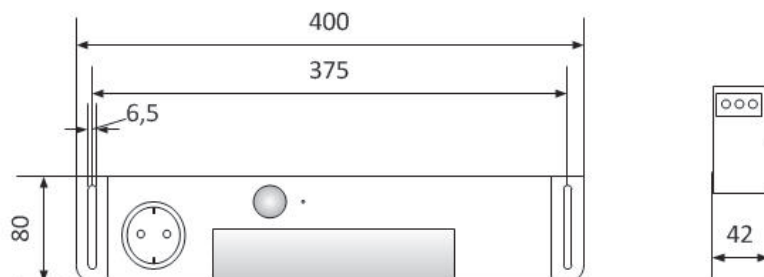

Abmessungen A-LED U-4