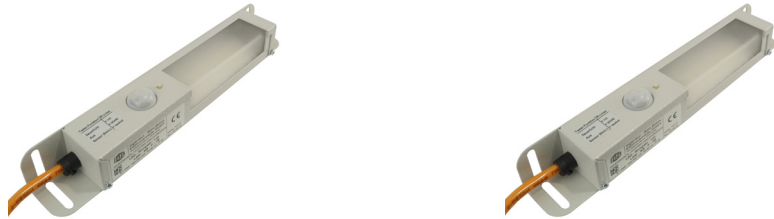

Technische Daten

Länge	400 mm
Betriebsspannung	110 - 240 V AC
Netzfrequenz	50 - 60 Hz
Lichtmenge	1200 Lumen
Leistung LED	13 Watt
Lichtfarbe	5000k
Energieklasse	A+
Schutzart	IP 20
Schutzklasse	I
Material / Farbe	Stahlblech / RAL 7035
Approbationen	CE, EMC, ENEC

Abmessungen A-LED U-4

Produktegruppe A-LED K

Art. Nr.: 015467

Art. Nr.: 004498

Ausstattung

Bewegungsmelder mit Taster	-	✓
Ein / Aus Schalter	✓	-
Einspeisung	3-polig, fest verbaut	3-polig, fest verbaut
Befestigungsmöglichkeit	Schraubbefestigung	Schraubbefestigung