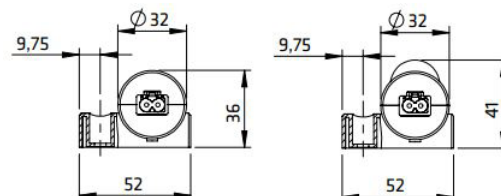

Abmessungen A-LED K

Produktgruppe A-LED L

Art. Nr.: 020715

Art. Nr.: 013618

Art. Nr.: 013614

Art. Nr.: 020976

Ausstattung

Bewegungsmelder	✓	✓	-	-
Ein / Aus Schalter	-	-	✓	✓
Einspeisung	2-polig	2-polig	2-polig	2-polig
Durchgangsverdrahtung	2-polig / 10 Stk.	2-polig / 10 Stk.	2-polig / 10 Stk.	2-polig / 10 Stk.
Befestigungsmöglichkeit	Magnetbefestigung	Schraubbefestigung	Magnetbefestigung	Schraubbefestigung
Bemerkungen		Premium-Leuchten		Budget-Leuchte

Technische Daten

Länge	351 mm	351 mm
Betriebsspannung	100 - 240 V AC	48 - 265 V AC/DC
Netzfrequenz	50 - 60 Hz	50 - 60 Hz
Lichtmenge	400 Lumen	400 Lumen
Leistung LED	5 Watt	5 Watt
Lichtfarbe	6000k	7000k
Schutzart	IP 20	IP 20
Schutzklasse	II	II
Material / Farbe	Kunststoff / transparent	Kunststoff / transparent
Approbationen	CE, EMC, ENEC	CE

Abmessungen Magnet- / Schraubenbefestigung

Abmessungen Magnetbefestigung Ein-Aus Schalter / Bewegungsmelder

Abmessungen Schraubbefestigung Ein-Aus Schalter

Zubehör Alma-LED Uni und Alma-LED Kompakt Leuchten

	Bezeichnung	Beschreibung	Artikel Nr.:
	Netzleitung	Länge 3.5m, inkl. 1x Stecker und offenem Ende, Orange	002585
	Verbindungskabel	Länge 0.8m, inkl. 2x Steckkontakt, Orange	002725
	Verbindungskabel	Länge 1.9m, inkl. 2x Steckkontakt, Orange	002912
	Türkontaktschalter mit Kabel	Länge 2m, mit Stecker	016291
	Türkontaktschalter mit Kabel	Länge 2m, ohne Stecker	020698
	Steckkontakt zur Selbstkonfektion	Stecker 2 polig	017013