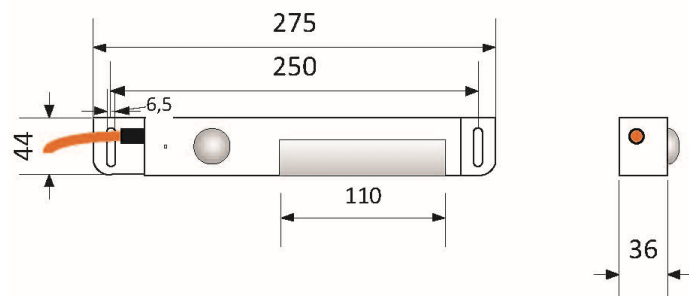

Abmessungen A-LED K