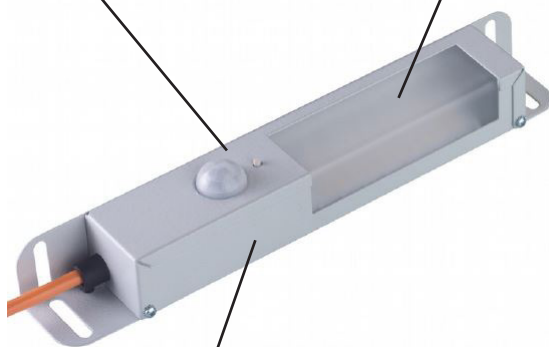

Schaltschrankleuchten

So sieht perfekte Schaltschrankbeleuchtung aus. Unsere universal einsetzbaren Leuchten passen bestens in unsere Gehäuse - und darüber hinaus auch in viele andere Anwendungen.

Die Vorteile unserer Alma-LED Uni- und Kompakt-Leuchten:

Bewegungsmelder mit Taster, mit den Funktionen zum permanenten Ein- oder Ausschalten sowie Einschalten durch Bewegungsmeldung

Hochwertige Schlagschutzscheibe mit integrierter Lichtstreuung

Aufgesetzter, justierbarer Türkontaktschalter, geeignet für verschiedene Distanzen

Robustes, langlebiges Gehäuse

Flexible Befestigungsmöglichkeiten durch universal-Befestigungslaschen

Alma-LED Uni-Leuchten

- Qualitativ hochwertige LED-Schaltschrankleuchten für Einzel- und Anreihsschränke
- Universal-Befestigungslaschen für die Schraubbefestigung
- Integrierte Streuscheibe und Schlagschutz