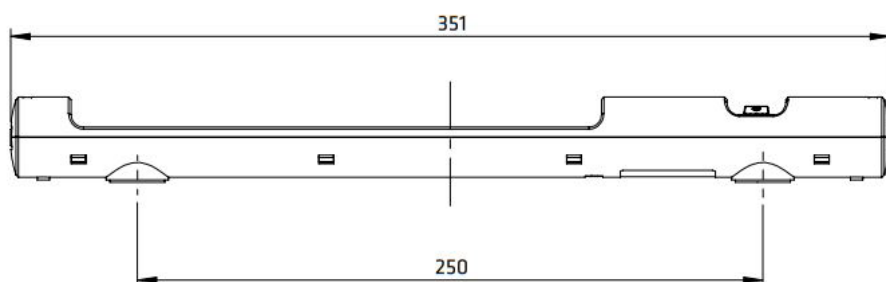

Abmessungen Magnet- / Schraubenbefestigung