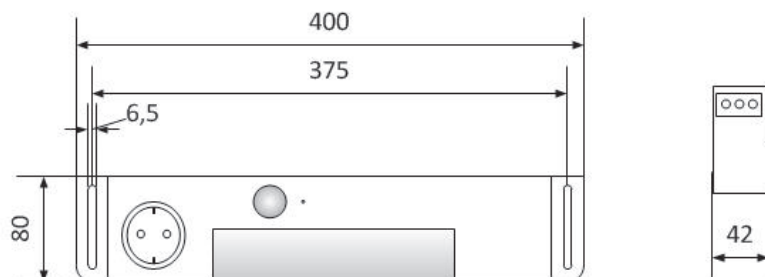

Abmessungen A-LED U-4