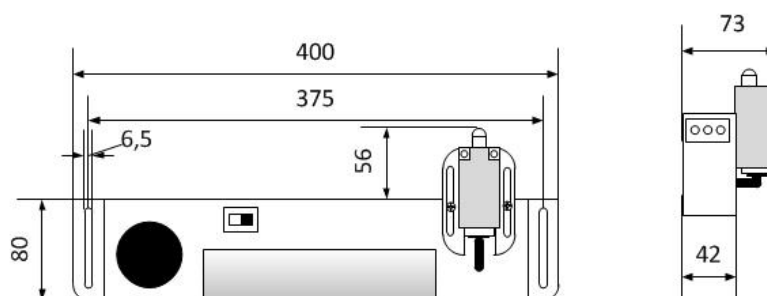

Abmessungen A-LED U-2