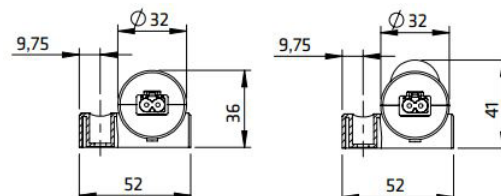

Abmessungen A-LED K

Produktegruppe A-LED L

Art. Nr.: 020715

Art. Nr.: 013618

Art. Nr.: 013614

Art. Nr.: 020976

Ausstattung

Bewegungsmelder	✓	✓	-	-
Ein / Aus Schalter	-	-	✓	✓
Einspeisung	2-polig	2-polig	2-polig	2-polig
Durchgangsverdrahtung	2-polig / 10 Stk.	2-polig / 10 Stk.	2-polig / 10 Stk.	2-polig / 10 Stk.
Befestigungsmöglichkeit	Magnetbefestigung	Schraubbefestigung	Magnetbefestigung	Schraubbefestigung
Bemerkungen		Premium-Leuchten		Budget-Leuchte

Technische Daten

Länge	351 mm	351 mm
Betriebsspannung	100 - 240 V AC	48 - 265 V AC/DC
Netzfrequenz	50 - 60 Hz	50 - 60 Hz
Lichtmenge	400 Lumen	400 Lumen
Leistung LED	5 Watt	5 Watt
Lichtfarbe	6000k	7000k
Schutzart	IP 20	IP 20
Schutzklasse	II	II
Material / Farbe	Kunststoff / transparent	Kunststoff / transparent
Approbationen	CE, EMC, ENEC	CE

Abmessungen Magnet- / Schraubenbefestigung

Abmessungen Magnetbefestigung Ein-Aus Schalter / Bewegungsmelder

Abmessungen Schraubbefestigung Ein-Aus Schalter

Zubehör Alma-LED Uni und Alma-LED Kompakt Leuchten

	Bezeichnung	Beschreibung	Artikel Nr.:
	Netzleitung	Länge 3.5m, inkl. 1x Stecker und offenem Ende, Orange	002585
	Verbindungskabel	Länge 0.8m, inkl. 2x Steckkontakt, Orange	002725
	Verbindungskabel	Länge 1.9m, inkl. 2x Steckkontakt, Orange	002912
	Türkontaktschalter mit Kabel	Länge 2m, mit Stecker	016291
	Türkontaktschalter mit Kabel	Länge 2m, ohne Stecker	020698
	Steckkontakt zur Selbstkonfektion	Stecker 2 polig	017013