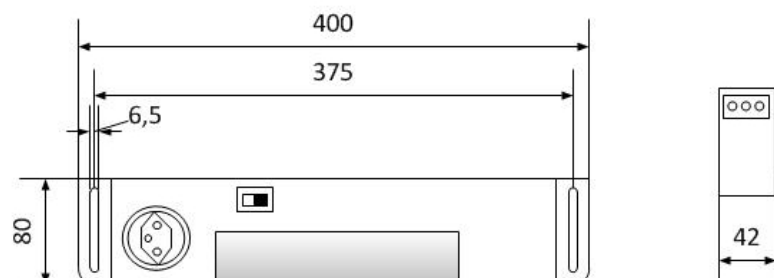

Abmessungen A-LED U-1