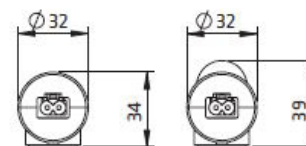

Abmessungen Magnetbefestigung Ein-Aus Schalter / Bewegungsmelder