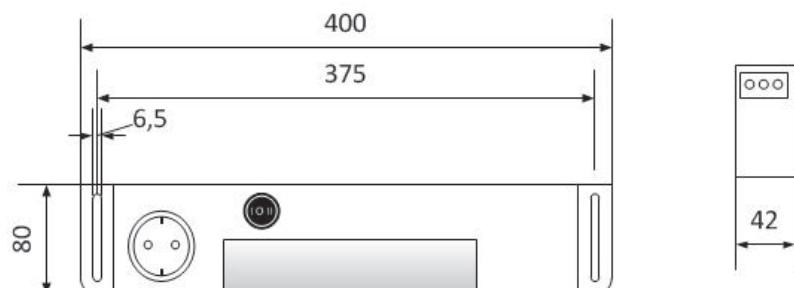

Abmessungen A-LED U-3