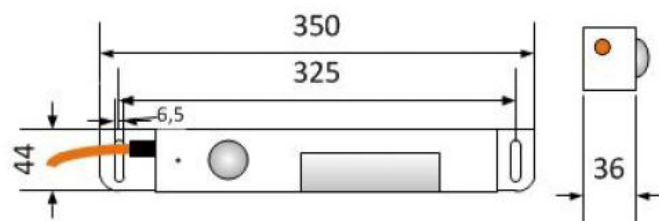

Abmessungen A-LED K